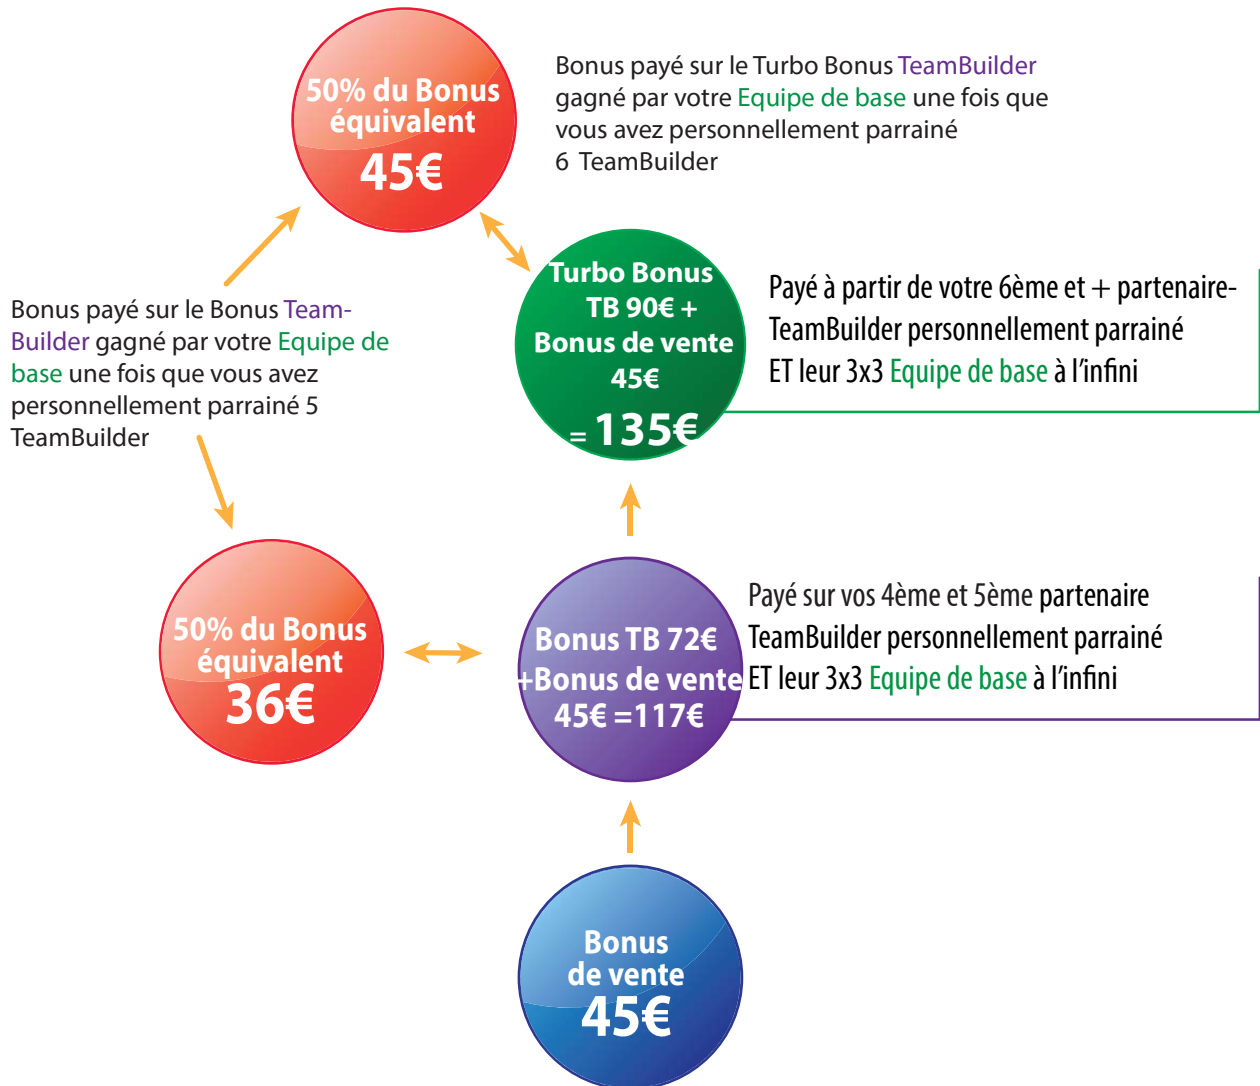

# Bonus TeamBuilder

Graphique de référence

Pour se qualifier pour tous les Bonus du programme TeamBuilder, au moment du parrainage, il faut avoir une commande automatique personnelle active(50+ APPV), ou un Client VIP personnellemnt parrainé avec une commande automatique .