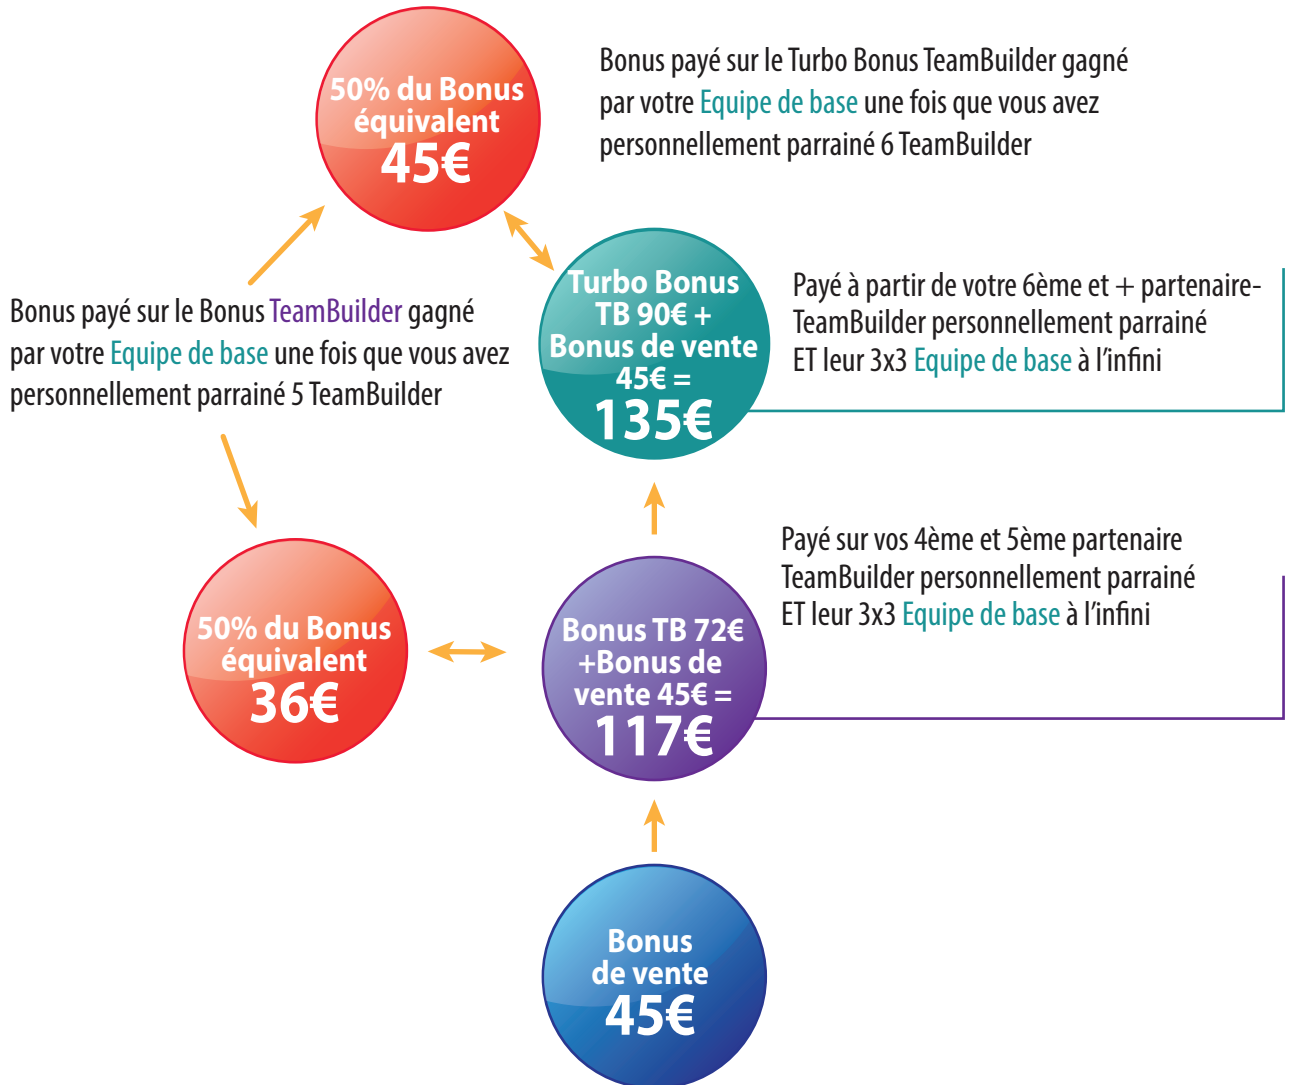

# TeamBuilder Bonus

TABEAU DE RÉFÉRENCE

Au moment de l'inscription, vous devez disposer d'une commande AutoShip active ou de 50 PPV, personnellement ou avec un client VIP, pour pouvoir prétendre à des bonus TeamBuilder.